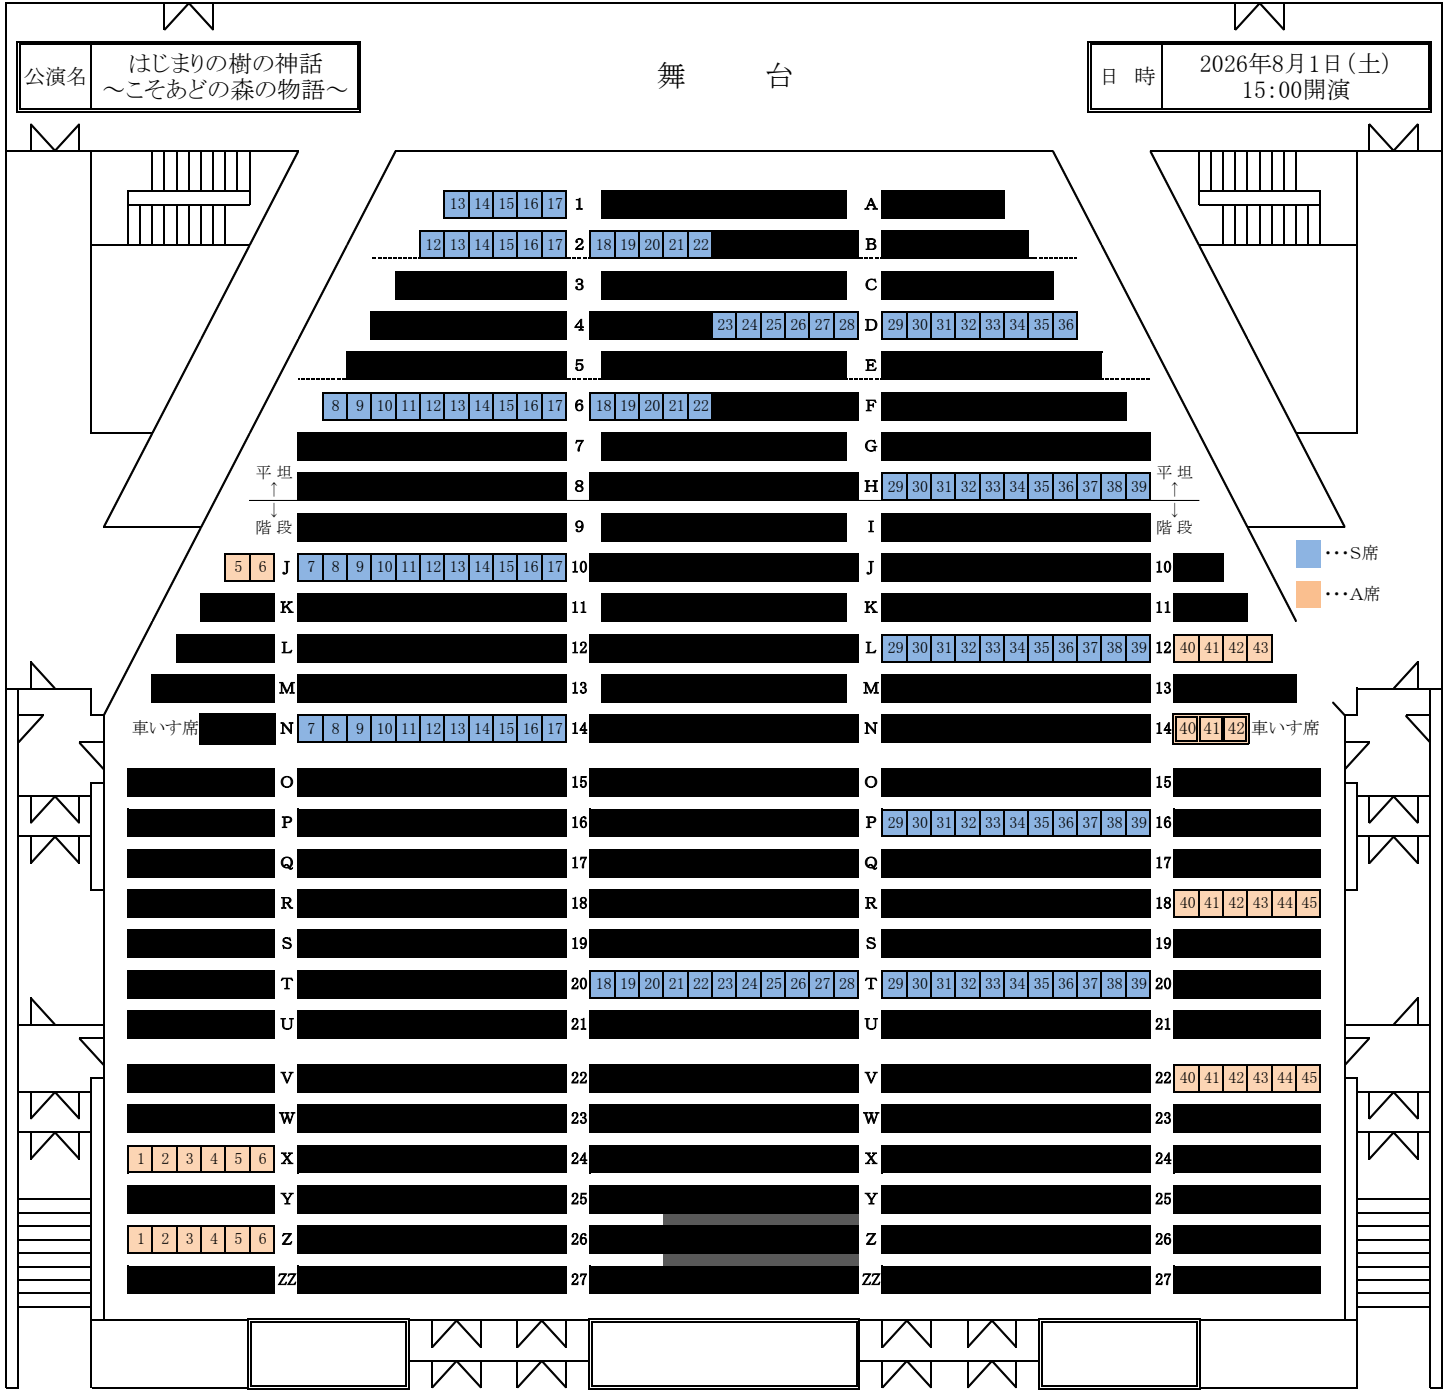

泉の森ホール座席表・大ホール

1階 1, 0 2 6席

2階 3 4 4席