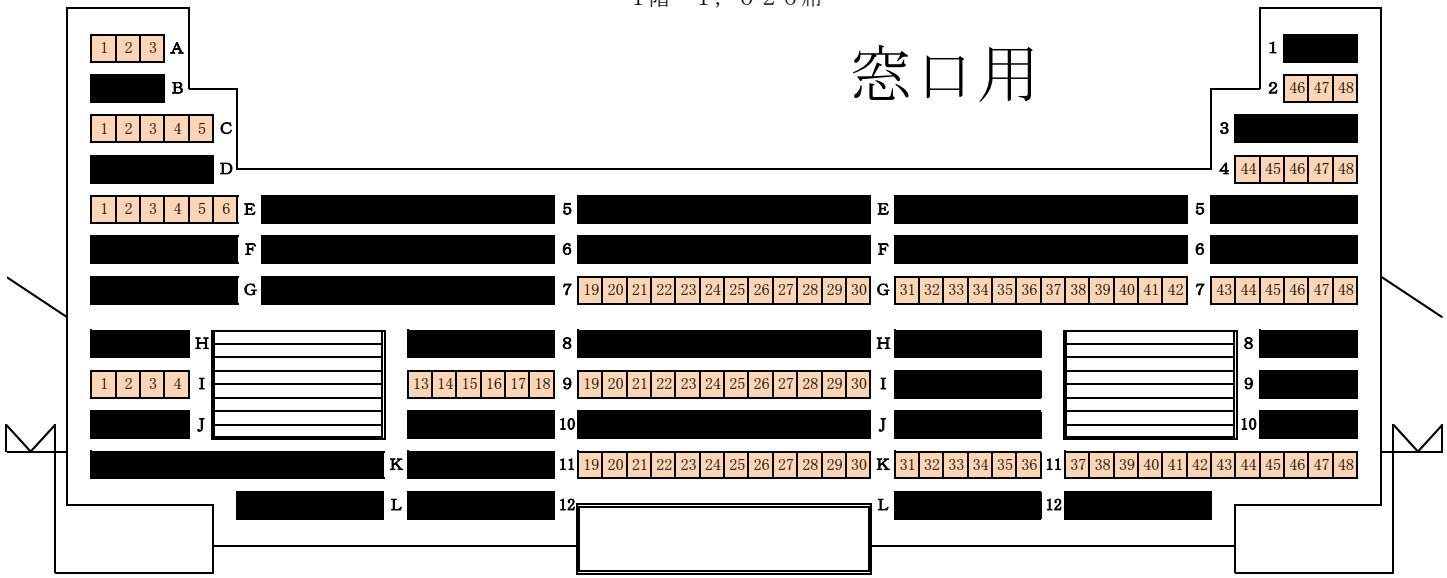

泉の森ホール座席表・大ホール

1階 1, 0 2 6席

2階 3 4 4席