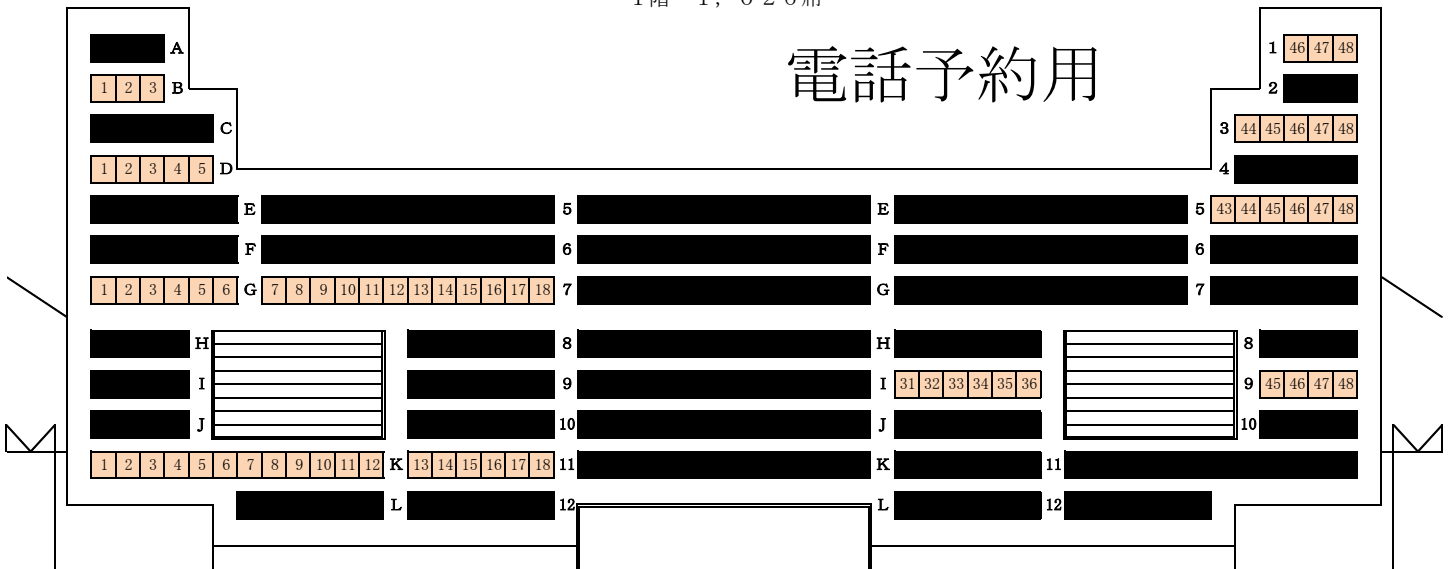

# 泉の森ホール座席表・大ホール

1階 1, 0 2 6 席

2階 3 4 4 席