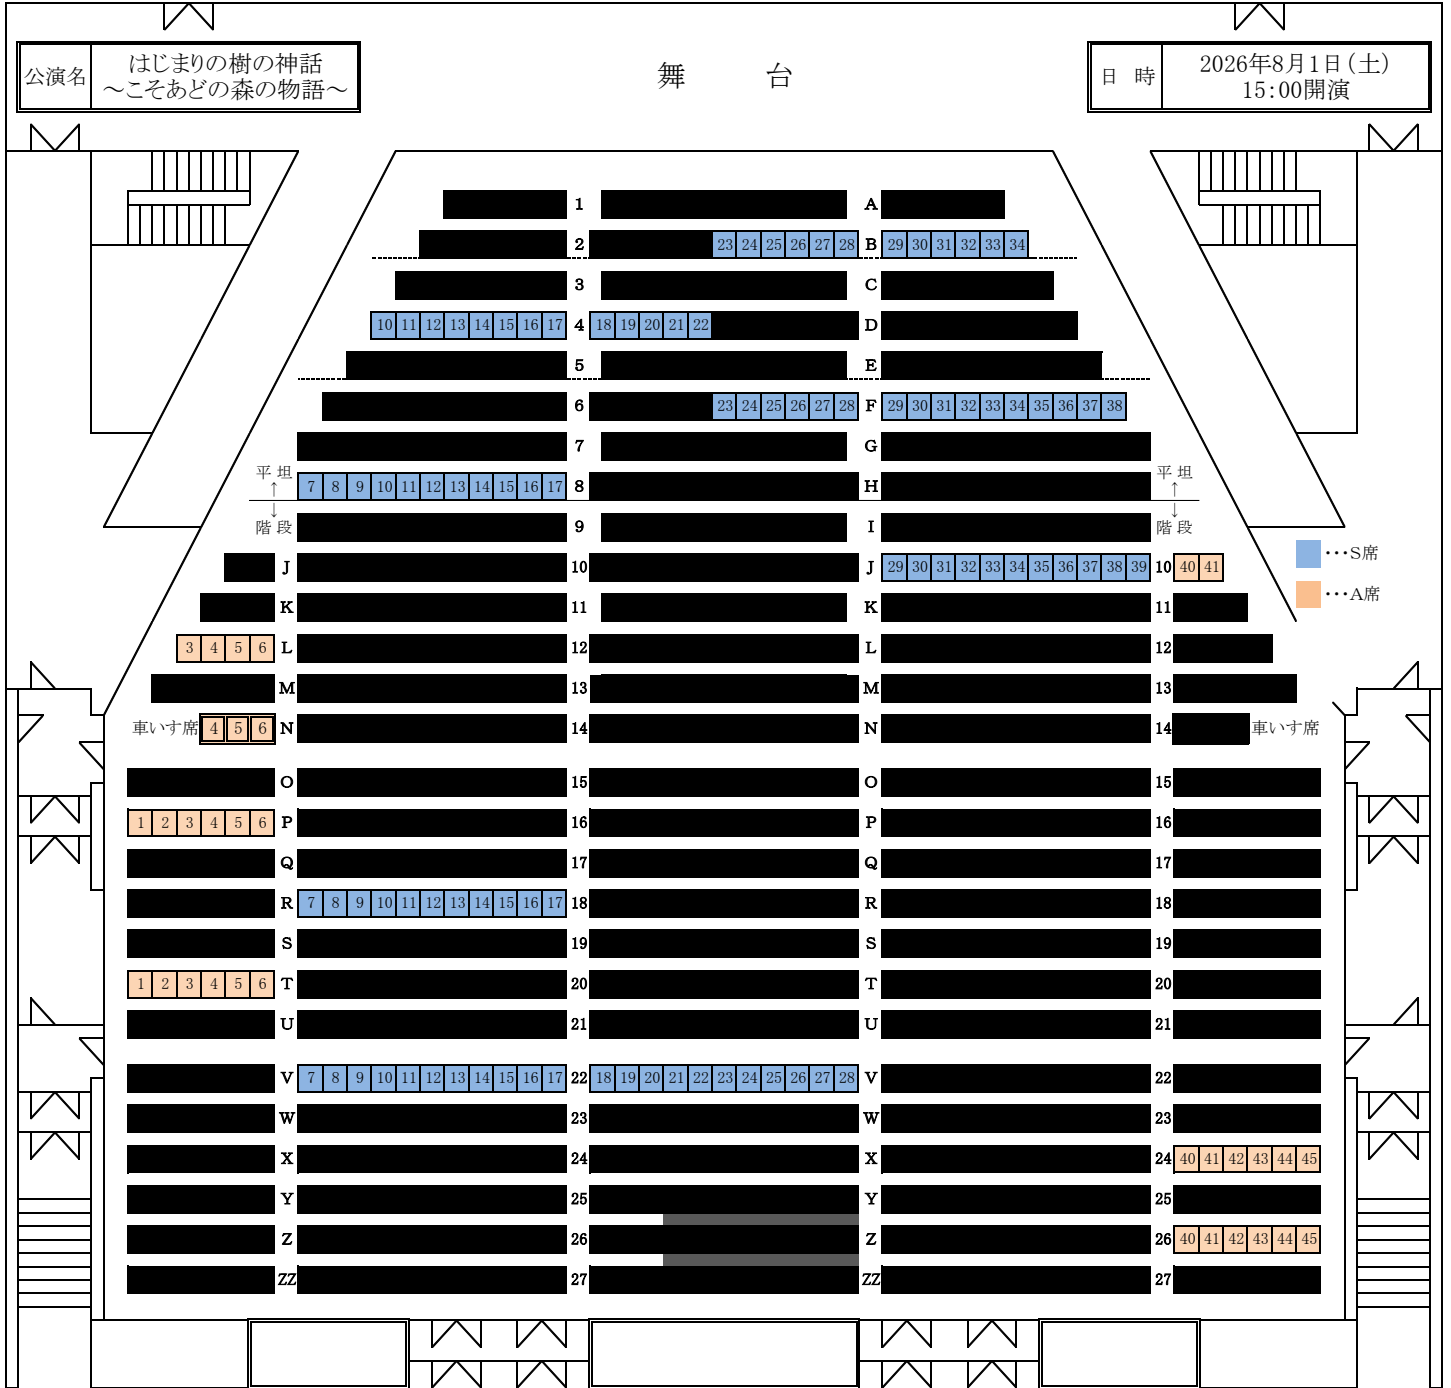

# 泉の森ホール座席表・大ホール

1階 1, 0 2 6 席

2階 3 4 4 席