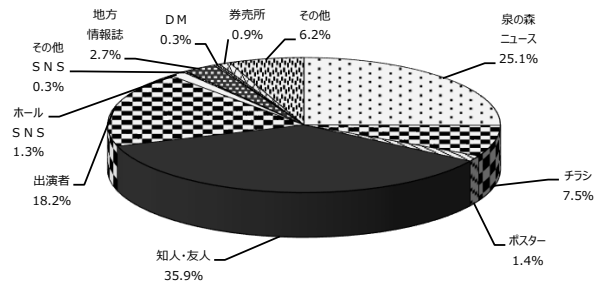

⑥ 年齢別

項目	人数	比率
20歳未満	80人	7.3%
20～29歳	39人	3.5%
30～39歳	32人	2.9%
40～49歳	105人	9.6%
50～59歳	176人	16.0%
60～69歳	245人	22.3%
70～79歳	323人	29.4%
80～89歳	92人	8.4%
90歳以上	7人	0.6%
合計	1,099人	100.0%

⑦ 来館回数

項目	人数	比率
初めて	166人	15.2%
2～5回	296人	27.0%
6～10回	182人	16.6%
11回以上	452人	41.2%
合計	1,096人	100.0%

⑧ 地域別

項目	人数	比率
泉佐野市	429人	39.5%
熊取町	108人	10.0%
泉南市	70人	6.5%
阪南市	96人	8.8%
岬町	32人	2.9%
田尻町	4人	0.4%
岸和田市	85人	7.8%
貝塚市	83人	7.7%
和泉市	16人	1.5%
泉大津市	9人	0.8%
高石市	2人	0.2%
堺市	35人	3.2%
他大阪府内	57人	5.3%
他府県	59人	5.4%
合計	1,085人	100.0%

⑨ 公演開催希望日 ※

項目	人数	比率
月曜日	16人	1.2%
火曜日	21人	1.5%
水曜日	40人	2.9%
木曜日	27人	1.9%
金曜日	48人	3.4%
土曜日	594人	42.6%
日曜日・祝日	649人	46.5%
合計	1,395人	100.0%

⑩ 公演開演希望時間 ※

項目	人数	比率
午前中	36人	2.4%
13:00～14:00	470人	30.8%
14:00～15:00	656人	42.8%
15:00～16:00	143人	9.3%
16:00～17:00	39人	2.5%
17:00～18:00	76人	5.0%
18:00～19:00	97人	6.3%
19:00以降	14人	0.9%
合計	1,531人	100.0%

※ ②・⑨・⑩は複数回答あり

① 公演感想

② 催物情報源

③ 交通手段

④ 友の会入会状況

⑤ 性別

⑥ 年齢別

⑦ 来館回数