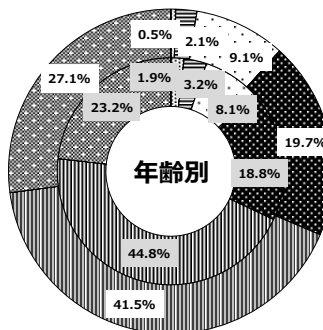

② 年齢別加入状況

	R3. 3末		R4. 3末	
	人数	割合	人数	割合
39歳未満	11人	1.9%	2人	0.5%
40～49歳	19人	3.2%	8人	2.1%
50～59歳	48人	8.1%	35人	9.1%
60～69歳	111人	18.8%	76人	19.7%
70～79歳	264人	44.8%	160人	41.5%
80歳以上	136人	23.2%	104人	27.1%
合計	589人	100.0%	385人	100.0%

[内円…R3. 3 : 外円…R4. 3]