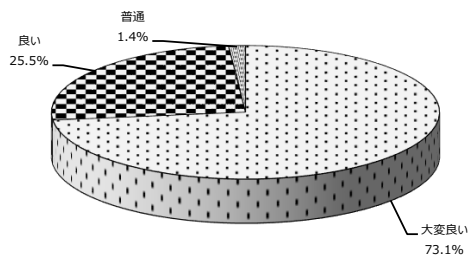

⑧ 地域別

項目	人数	比率
泉佐野市	429人	39.5%
熊取町	108人	10.0%
泉南市	70人	6.5%
阪南市	96人	8.8%
岬町	32人	2.9%
田尻町	4人	0.4%
岸和田市	85人	7.8%
貝塚市	83人	7.7%
和泉市	16人	1.5%
泉大津市	9人	0.8%
高石市	2人	0.2%
堺市	35人	3.2%
他大阪府内	57人	5.3%
他府県	59人	5.4%
合計	1,085人	100.0%

⑨ 公演開催希望日 ※

項目	人数	比率
月曜日	16人	1.2%
火曜日	21人	1.5%
水曜日	40人	2.9%
木曜日	27人	1.9%
金曜日	48人	3.4%
土曜日	594人	42.6%
日曜日・祝日	649人	46.5%
合計	1,395人	100.0%

⑩ 公演開演希望時間 ※

項目	人数	比率
午前中	36人	2.4%
13:00～14:00	470人	30.8%
14:00～15:00	656人	42.8%
15:00～16:00	143人	9.3%
16:00～17:00	39人	2.5%
17:00～18:00	76人	5.0%
18:00～19:00	97人	6.3%
19:00以降	14人	0.9%
合計	1,531人	100.0%

※ ②・⑨・⑩は複数回答あり

① 公演感想

② 催物情報源

③ 交通手段

④ 友の会入会状況

⑤ 性別

⑥ 年齢別

⑦ 来館回数