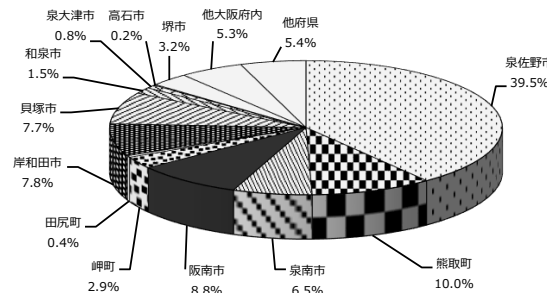

⑧ 地域別

項目	人数	比率
泉佐野市	429人	39.5%
熊取町	108人	10.0%
泉南市	70人	6.5%
阪南市	96人	8.8%
岬町	32人	2.9%
田尻町	4人	0.4%
岸和田市	85人	7.8%
貝塚市	83人	7.7%
和泉市	16人	1.5%
泉大津市	9人	0.8%
高石市	2人	0.2%
堺市	35人	3.2%
他大阪府内	57人	5.3%
他府県	59人	5.4%
合計	1,085人	100.0%

⑨ 公演開催希望日 ※

項目	人数	比率
月曜日	16人	1.2%
火曜日	21人	1.5%
水曜日	40人	2.9%
木曜日	27人	1.9%
金曜日	48人	3.4%
土曜日	594人	42.6%
日曜日・祝日	649人	46.5%
合計	1,395人	100.0%

⑩ 公演開演希望時間 ※

項目	人数	比率
午前中	36人	2.4%
13:00～14:00	470人	30.8%
14:00～15:00	656人	42.8%
15:00～16:00	143人	9.3%
16:00～17:00	39人	2.5%
17:00～18:00	76人	5.0%
18:00～19:00	97人	6.3%
19:00以降	14人	0.9%
合計	1,531人	100.0%

※ ②・⑨・⑩は複数回答あり

① 公演感想

② 催物情報源

③ 交通手段

④ 友の会入会状況

⑤ 性別

⑥ 年齢別

⑦ 来館回数

⑧ 地域別

⑨ 公演開催希望日

⑩ 公演開演希望時間

1-4. 文化会館 友の会会員状況

会員総数 385人 (対前年度比 204人減)

(令和4年3月末現在)

① 男女別会員状況

	R3. 3末		R4. 3末	
	人数	割合	人数	割合
男性	201人	34.1%	144人	37.4%
女性	388人	65.9%	241人	62.6%
合計	589人	100.0%	385人	100.0%