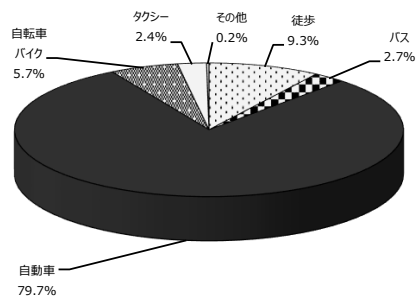

⑧ 地域別

項目	人数	比率
泉佐野市	429人	39.5%
熊取町	108人	10.0%
泉南市	70人	6.5%
阪南市	96人	8.8%
岬町	32人	2.9%
田尻町	4人	0.4%
岸和田市	85人	7.8%
貝塚市	83人	7.7%
和泉市	16人	1.5%
泉大津市	9人	0.8%
高石市	2人	0.2%
堺市	35人	3.2%
他大阪府内	57人	5.3%
他府県	59人	5.4%
合計	1,085人	100.0%

⑨ 公演開催希望日 ※

項目	人数	比率
月曜日	16人	1.2%
火曜日	21人	1.5%
水曜日	40人	2.9%
木曜日	27人	1.9%
金曜日	48人	3.4%
土曜日	594人	42.6%
日曜日・祝日	649人	46.5%
合計	1,395人	100.0%

⑩ 公演開演希望時間 ※

項目	人数	比率
午前中	36人	2.4%
13:00～14:00	470人	30.8%
14:00～15:00	656人	42.8%
15:00～16:00	143人	9.3%
16:00～17:00	39人	2.5%
17:00～18:00	76人	5.0%
18:00～19:00	97人	6.3%
19:00以降	14人	0.9%
合計	1,531人	100.0%

※ ②・⑨・⑩は複数回答あり

① 公演感想

② 催物情報源

③ 交通手段

④ 友の会入会状況

⑤ 性別

⑥ 年齢別

⑦ 来館回数

⑧ 地域別

⑨ 公演開催希望日

⑩ 公演開演希望時間

1-4. 文化会館 友の会会員状況

会員総数 385人 (対前年度比 204人減)

(令和4年3月末現在)

① 男女別会員状況

	R3. 3末		R4. 3末	
	人数	割合	人数	割合
男性	201人	34.1%	144人	37.4%
女性	388人	65.9%	241人	62.6%
合計	589人	100.0%	385人	100.0%