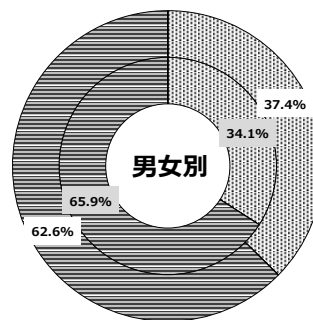

※ ②・⑨・⑩は複数回答あり

① 公演感想

② 催物情報源

③ 交通手段

④ 友の会入会状況

⑤ 性別

⑥ 年齢別

⑦ 来館回数

⑧ 地域別

⑨ 公演開催希望日

⑩ 公演開演希望時間

1-4. 文化会館 友の会会員状況

会員総数 385人 (対前年度比 204人減)

(令和4年3月末現在)

① 男女別会員状況

	R3. 3末		R4. 3末	
	人数	割合	人数	割合
男性	201人	34.1%	144人	37.4%
女性	388人	65.9%	241人	62.6%
合計	589人	100.0%	385人	100.0%

[内円…R3. 3 : 外円…R4. 3]

② 年齢別加入状況

	R3. 3末		R4. 3末	
	人数	割合	人数	割合
39歳未満	11人	1.9%	2人	0.5%
40～49歳	19人	3.2%	8人	2.1%
50～59歳	48人	8.1%	35人	9.1%
60～69歳	111人	18.8%	76人	19.7%
70～79歳	264人	44.8%	160人	41.5%
80歳以上	136人	23.2%	104人	27.1%
合計	589人	100.0%	385人	100.0%