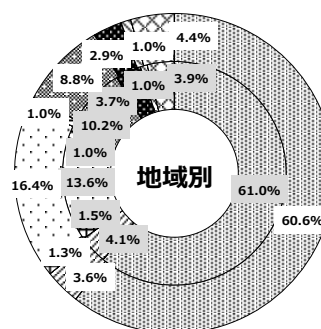

③ 地域別加入状況

	R3. 3末		R4. 3末	
	人数	割合	人数	割合
泉佐野市	359人	61.0%	233人	60.6%
岸和田市	24人	4.1%	14人	3.6%
貝塚市	9人	1.5%	5人	1.3%
熊取町	80人	13.6%	63人	16.4%
田尻町	6人	1.0%	4人	1.0%
泉南市	60人	10.2%	34人	8.8%
阪南市	22人	3.7%	11人	2.9%
岬町	6人	1.0%	4人	1.0%
その他	23人	3.9%	17人	4.4%
合計	589人	100.0%	385人	100.0%

[内円…R3. 3 : 外円…R4. 3]