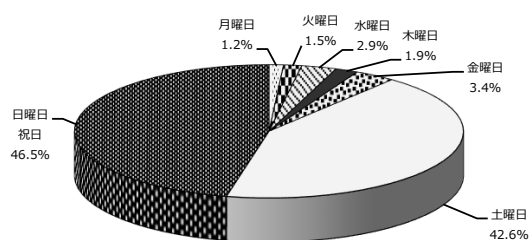

⑧ 地域別

項目	人数	比率
泉佐野市	429人	39.5%
熊取町	108人	10.0%
泉南市	70人	6.5%
阪南市	96人	8.8%
岬町	32人	2.9%
田尻町	4人	0.4%
岸和田市	85人	7.8%
貝塚市	83人	7.7%
和泉市	16人	1.5%
泉大津市	9人	0.8%
高石市	2人	0.2%
堺市	35人	3.2%
他大阪府内	57人	5.3%
他府県	59人	5.4%
合計	1,085人	100.0%

⑨ 公演開催希望日 ※

項目	人数	比率
月曜日	16人	1.2%
火曜日	21人	1.5%
水曜日	40人	2.9%
木曜日	27人	1.9%
金曜日	48人	3.4%
土曜日	594人	42.6%
日曜日・祝日	649人	46.5%
合計	1,395人	100.0%

⑩ 公演開演希望時間 ※

項目	人数	比率
午前中	36人	2.4%
13:00～14:00	470人	30.8%
14:00～15:00	656人	42.8%
15:00～16:00	143人	9.3%
16:00～17:00	39人	2.5%
17:00～18:00	76人	5.0%
18:00～19:00	97人	6.3%
19:00以降	14人	0.9%
合計	1,531人	100.0%

※ ②・⑨・⑩は複数回答あり

① 公演感想

② 催物情報源

③ 交通手段

④ 友の会入会状況

⑤ 性別

⑥ 年齢別

⑦ 来館回数

⑧ 地域別

⑨ 公演開催希望日

⑩ 公演開演希望時間

1-4. 文化会館 友の会会員状況

会員総数 385人 (対前年度比 204人減)

(令和4年3月末現在)

① 男女別会員状況

	R3. 3末		R4. 3末	
	人数	割合	人数	割合
男性	201人	34.1%	144人	37.4%
女性	388人	65.9%	241人	62.6%
合計	589人	100.0%	385人	100.0%