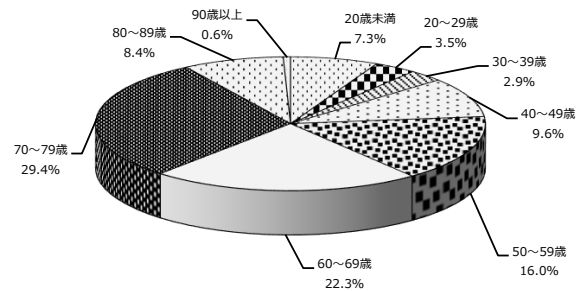

⑨ 公演開催希望日 ※

項目	人数	比率
月曜日	16人	1.2%
火曜日	21人	1.5%
水曜日	40人	2.9%
木曜日	27人	1.9%
金曜日	48人	3.4%
土曜日	594人	42.6%
日曜日・祝日	649人	46.5%
合計	1,395人	100.0%

⑩ 公演開演希望時間 ※

項目	人数	比率
午前中	36人	2.4%
13:00～14:00	470人	30.8%
14:00～15:00	656人	42.8%
15:00～16:00	143人	9.3%
16:00～17:00	39人	2.5%
17:00～18:00	76人	5.0%
18:00～19:00	97人	6.3%
19:00以降	14人	0.9%
合計	1,531人	100.0%

※ ②・⑨・⑩は複数回答あり

① 公演感想

② 催物情報源

③ 交通手段

④ 友の会入会状況

⑤ 性別

⑥ 年齢別

⑦ 来館回数

⑧ 地域別

⑨ 公演開催希望日

⑩ 公演開演希望時間

1-4. 文化会館 友の会会員状況

会員総数 385人 (対前年度比 204人減)

(令和4年3月末現在)

① 男女別会員状況

	R3. 3末		R4. 3末	
	人数	割合	人数	割合
男性	201人	34.1%	144人	37.4%
女性	388人	65.9%	241人	62.6%
合計	589人	100.0%	385人	100.0%

[内円…R3. 3 : 外円…R4. 3]

② 年齢別加入状況

	R3. 3末		R4. 3末	
	人数	割合	人数	割合
39歳未満	11人	1.9%	2人	0.5%
40～49歳	19人	3.2%	8人	2.1%
50～59歳	48人	8.1%	35人	9.1%
60～69歳	111人	18.8%	76人	19.7%
70～79歳	264人	44.8%	160人	41.5%
80歳以上	136人	23.2%	104人	27.1%
合計	589人	100.0%	385人	100.0%