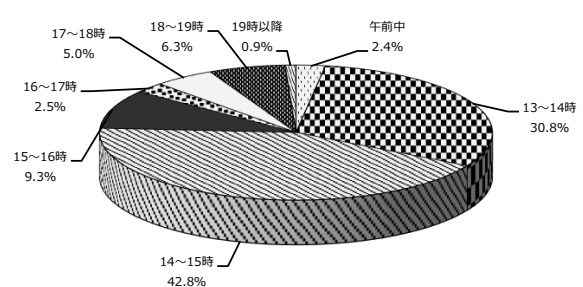

⑧ 地域別

項目	人数	比率
泉佐野市	429人	39.5%
熊取町	108人	10.0%
泉南市	70人	6.5%
阪南市	96人	8.8%
岬町	32人	2.9%
田尻町	4人	0.4%
岸和田市	85人	7.8%
貝塚市	83人	7.7%
和泉市	16人	1.5%
泉大津市	9人	0.8%
高石市	2人	0.2%
堺市	35人	3.2%
他大阪府内	57人	5.3%
他府県	59人	5.4%
合計	1,085人	100.0%

⑨ 公演開催希望日 ※

項目	人数	比率
月曜日	16人	1.2%
火曜日	21人	1.5%
水曜日	40人	2.9%
木曜日	27人	1.9%
金曜日	48人	3.4%
土曜日	594人	42.6%
日曜日・祝日	649人	46.5%
合計	1,395人	100.0%

⑩ 公演開演希望時間 ※

項目	人数	比率
午前中	36人	2.4%
13:00～14:00	470人	30.8%
14:00～15:00	656人	42.8%
15:00～16:00	143人	9.3%
16:00～17:00	39人	2.5%
17:00～18:00	76人	5.0%
18:00～19:00	97人	6.3%
19:00以降	14人	0.9%
合計	1,531人	100.0%

※ ②・⑨・⑩は複数回答あり

① 公演感想

② 催物情報源

③ 交通手段

④ 友の会入会状況

⑤ 性別

⑥ 年齢別

⑦ 来館回数

⑧ 地域別

⑨ 公演開催希望日

⑩ 公演開演希望時間

1-4. 文化会館 友の会会員状況

会員総数 385人 (対前年度比 204人減)

(令和4年3月末現在)

① 男女別会員状況

	R3. 3末		R4. 3末	
	人数	割合	人数	割合
男性	201人	34.1%	144人	37.4%
女性	388人	65.9%	241人	62.6%
合計	589人	100.0%	385人	100.0%