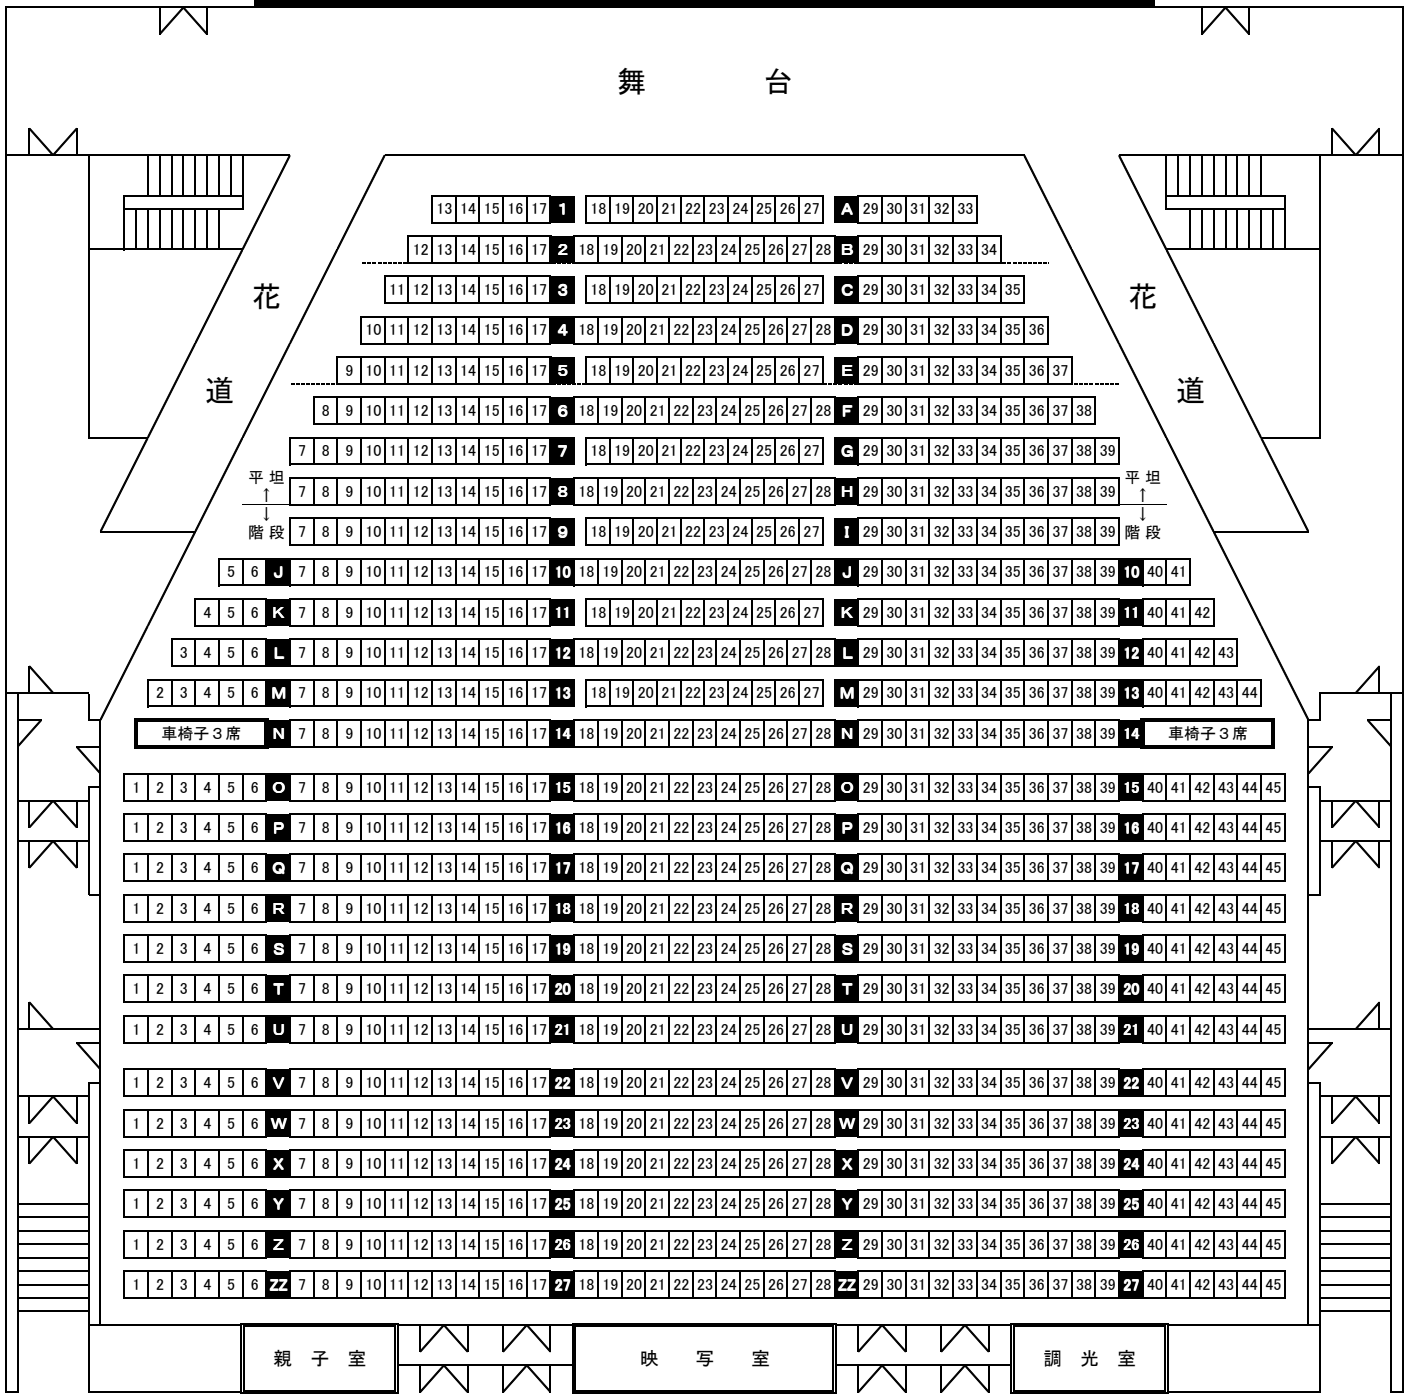

舞台

袖舞台

袖舞台

迫り型音響反射板

花道

花道

▲ 1階 1,026席
 ▲ 2階 344席
 ▲ 車椅子席 6席

大ホール座席表

舞 台

1階 1, 026席

2階 344席

客席数	1, 376席
1階	1, 026席
2階	344席
車椅子	6席

第1オケピットAB	43席
第2オケピットCDE	79席