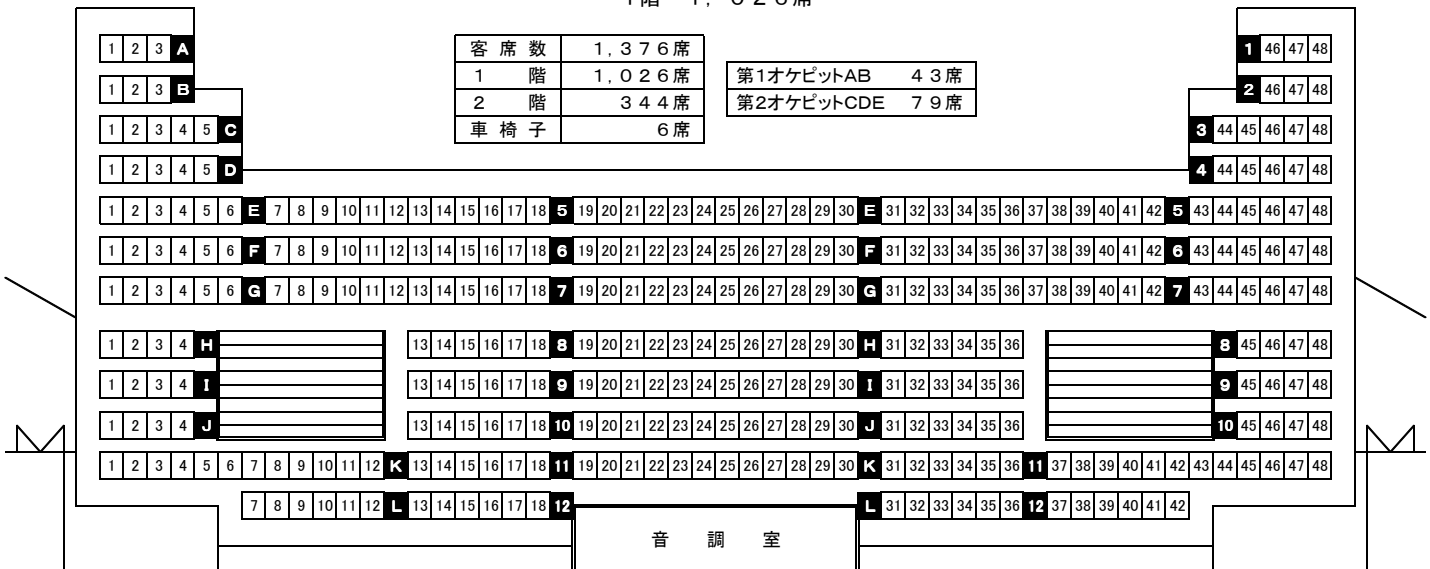

舞台

袖舞台

袖舞台

迫り型音響反射板

花道

花道

▲ 1階 1,026席
 ▲ 2階 344席
 ▲ 車椅子席 6席

大ホール座席表

舞 台

1階 1, 026席

2階 344席

客席数	1, 376席
1階	1, 026席
2階	344席
車椅子	6席

第1オケピットAB	43席
第2オケピットCDE	79席