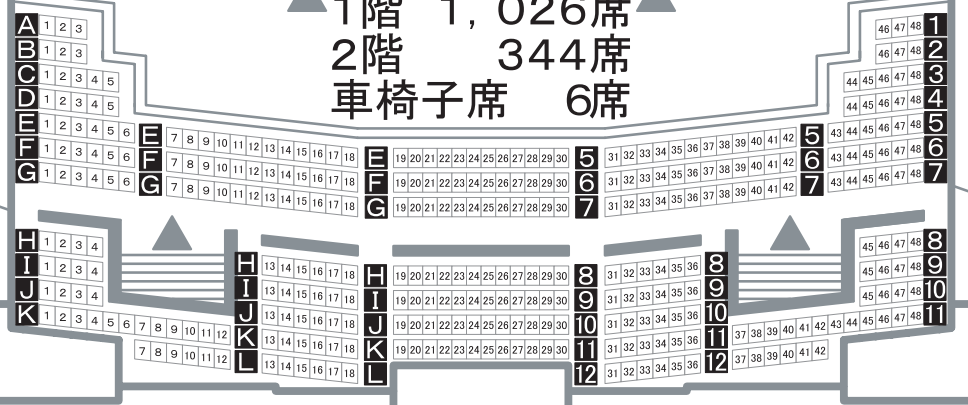

舞台

袖舞台

袖舞台

迫り型音響反射板

花道

花道

▲ 1階 1,026席
 ▲ 2階 344席
 ▲ 車椅子席 6席

大ホール座席表

舞 台

1階 1, 026席

2階 344席

客席数	1, 376席
1階	1, 026席
2階	344席
車椅子	6席

第1オケピットAB	43席
第2オケピットCDE	79席