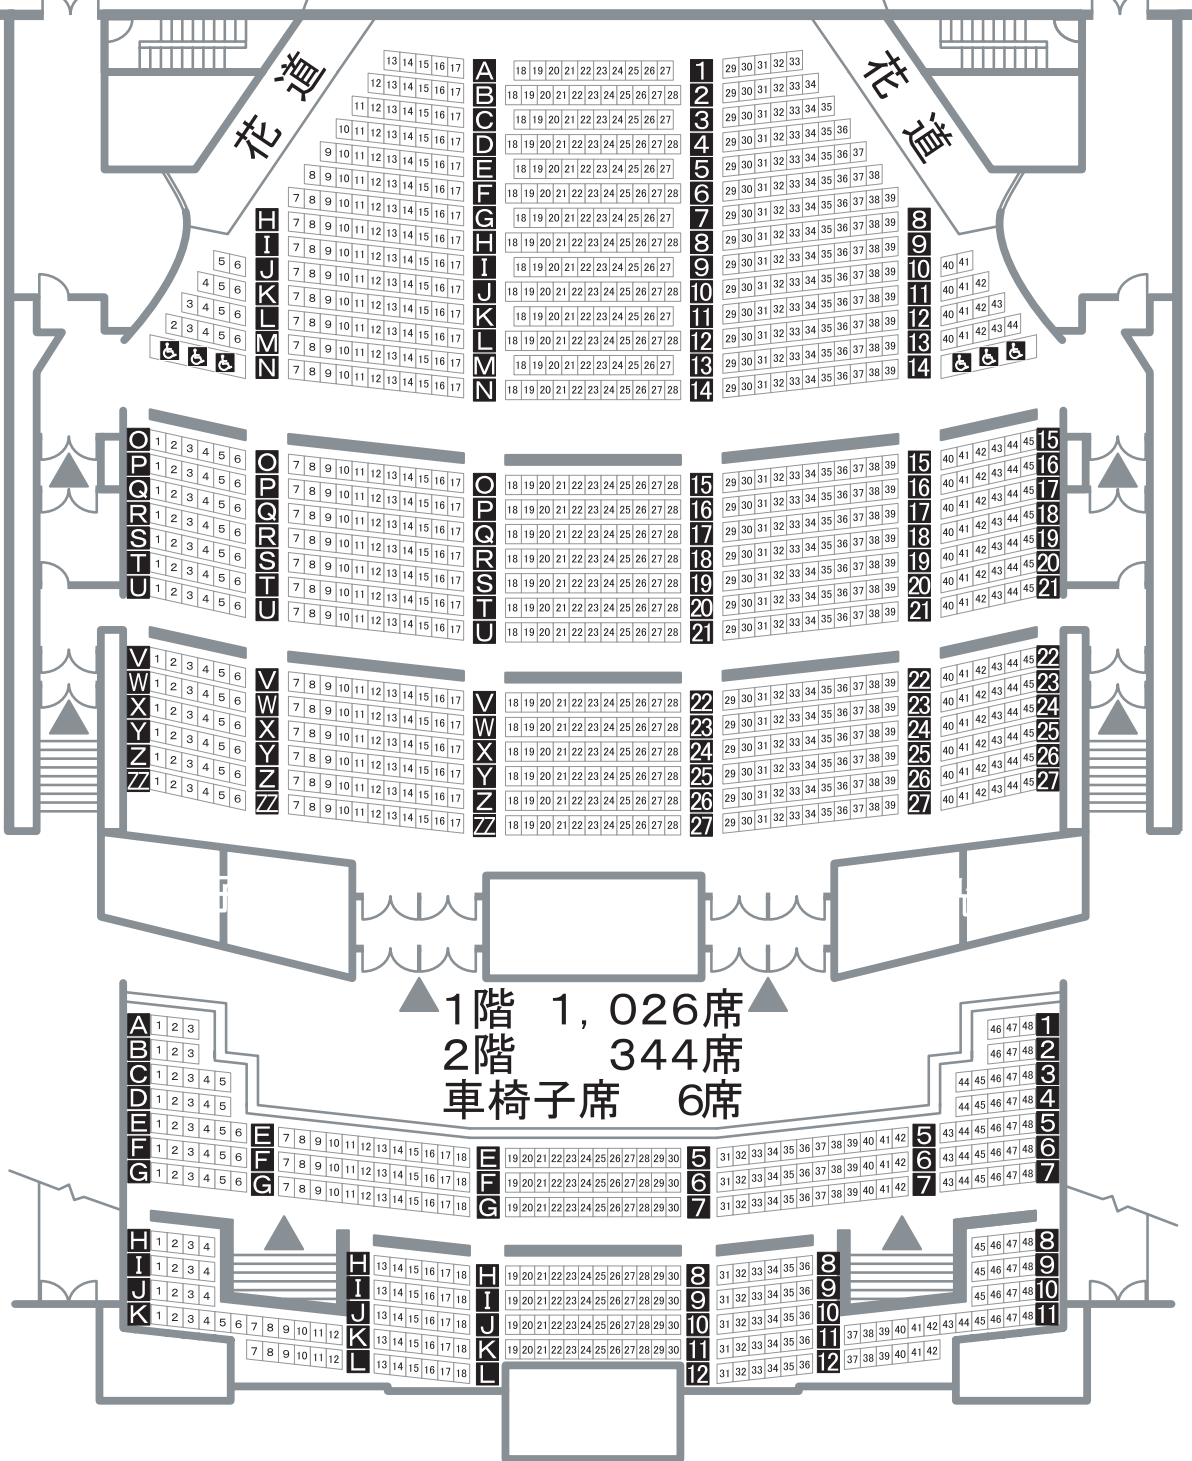

舞台

袖舞台

袖舞台

迫り型音響反射板

花道

花道

▲ 1階 1,026席
 ▲ 2階 344席
 ▲ 車椅子席 6席

大ホール座席表

舞 台

1階 1, 026席

2階 344席

客席数	1, 376席
1階	1, 026席
2階	344席
車椅子	6席

第1オケピットAB	43席
第2オケピットCDE	79席