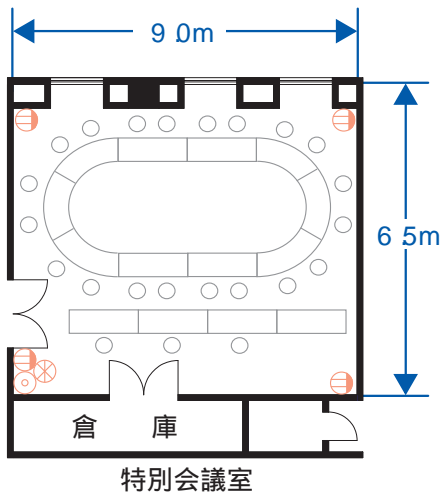

特別会議室 (76m² / 23坪) 定員 20名
会議室 (大) (113m² / 34坪) 定員 72名
会議室 (中) (60m² / 18坪) 定員 30名
会議室 (小) (40m² / 12坪) 定員 18名

無料備品

1. 特別会議室・・・机 14台・椅子 23脚
   ホワイトボード (0.90m × 1.2m)
   テレビビデオ (28型)
   会議室 (大)・・・机 25台・椅子 73脚
   ホワイトボード (1.25m × 3.6m)
   スクリーン (2m × 3m)
   会議室 (中)・・・机 11台・椅子 31脚
   ホワイトボード (0.85m × 2.7m)
   スクリーン (1.5m × 2m)
   会議室 (小)・・・机 7台・椅子 19脚
   ホワイトボード (0.85m × 2.7m)
   スクリーン (1.5m × 2m)

有料備品

1. プロジェクター (1台) 2,200円
   スクリーン (1台) 700円
   1.5m × 2m (100 inch)
   音響セット (大会議室のみ) (1式) 1,400円
   移動型ワゴン卓 1台
   移動型スピーカー 2台
   マイクフォン 6本
   移動型スピーカー (その他会議室) 430円
   マイクフォン (1本) 430円
   演台 (1台) 300円
   ホワイトボード (0.9m × 1.8m) 140円
   長机 (0.45m × 1.8m × 0.7m) 120円
   椅子 (1脚) 60円

上記料金は1区分の基本料金です。