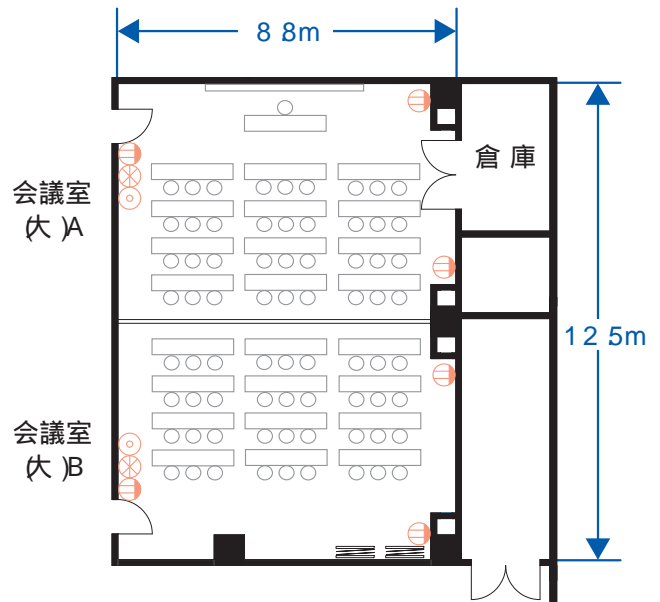

特別会議室 ( 76m<sup>2</sup> / 23坪 ) 定員 20名  
 会議室 (大) (113m<sup>2</sup> / 34坪 ) 定員 72名  
 会議室 (中) ( 60m<sup>2</sup> / 18坪 ) 定員 30名  
 会議室 (小) ( 40m<sup>2</sup> / 12坪 ) 定員 18名

**無料備品**

- 特別会議室・・・机 14台・椅子 23脚  
 ホワイトボード (0.90m × 1.2m)  
 テレビビデオ (28型)  
 会議室 (大)・・・机 25台・椅子 73脚  
 ホワイトボード (1.25m × 3.6m)  
 スクリーン (2m × 3m)  
 会議室 (中)・・・机 11台・椅子 31脚  
 ホワイトボード (0.85m × 2.7m)  
 スクリーン (1.5m × 2m)  
 会議室 (小)・・・机 7台・椅子 19脚  
 ホワイトボード (0.85m × 2.7m)  
 スクリーン (1.5m × 2m)

上記料金は1区分の基本料金です。

**凡例**

Ⓜ	コンセント
ⓧ	照明スイッチ
Ⓞ	空調スイッチ

各会議室：天井高 2.7m