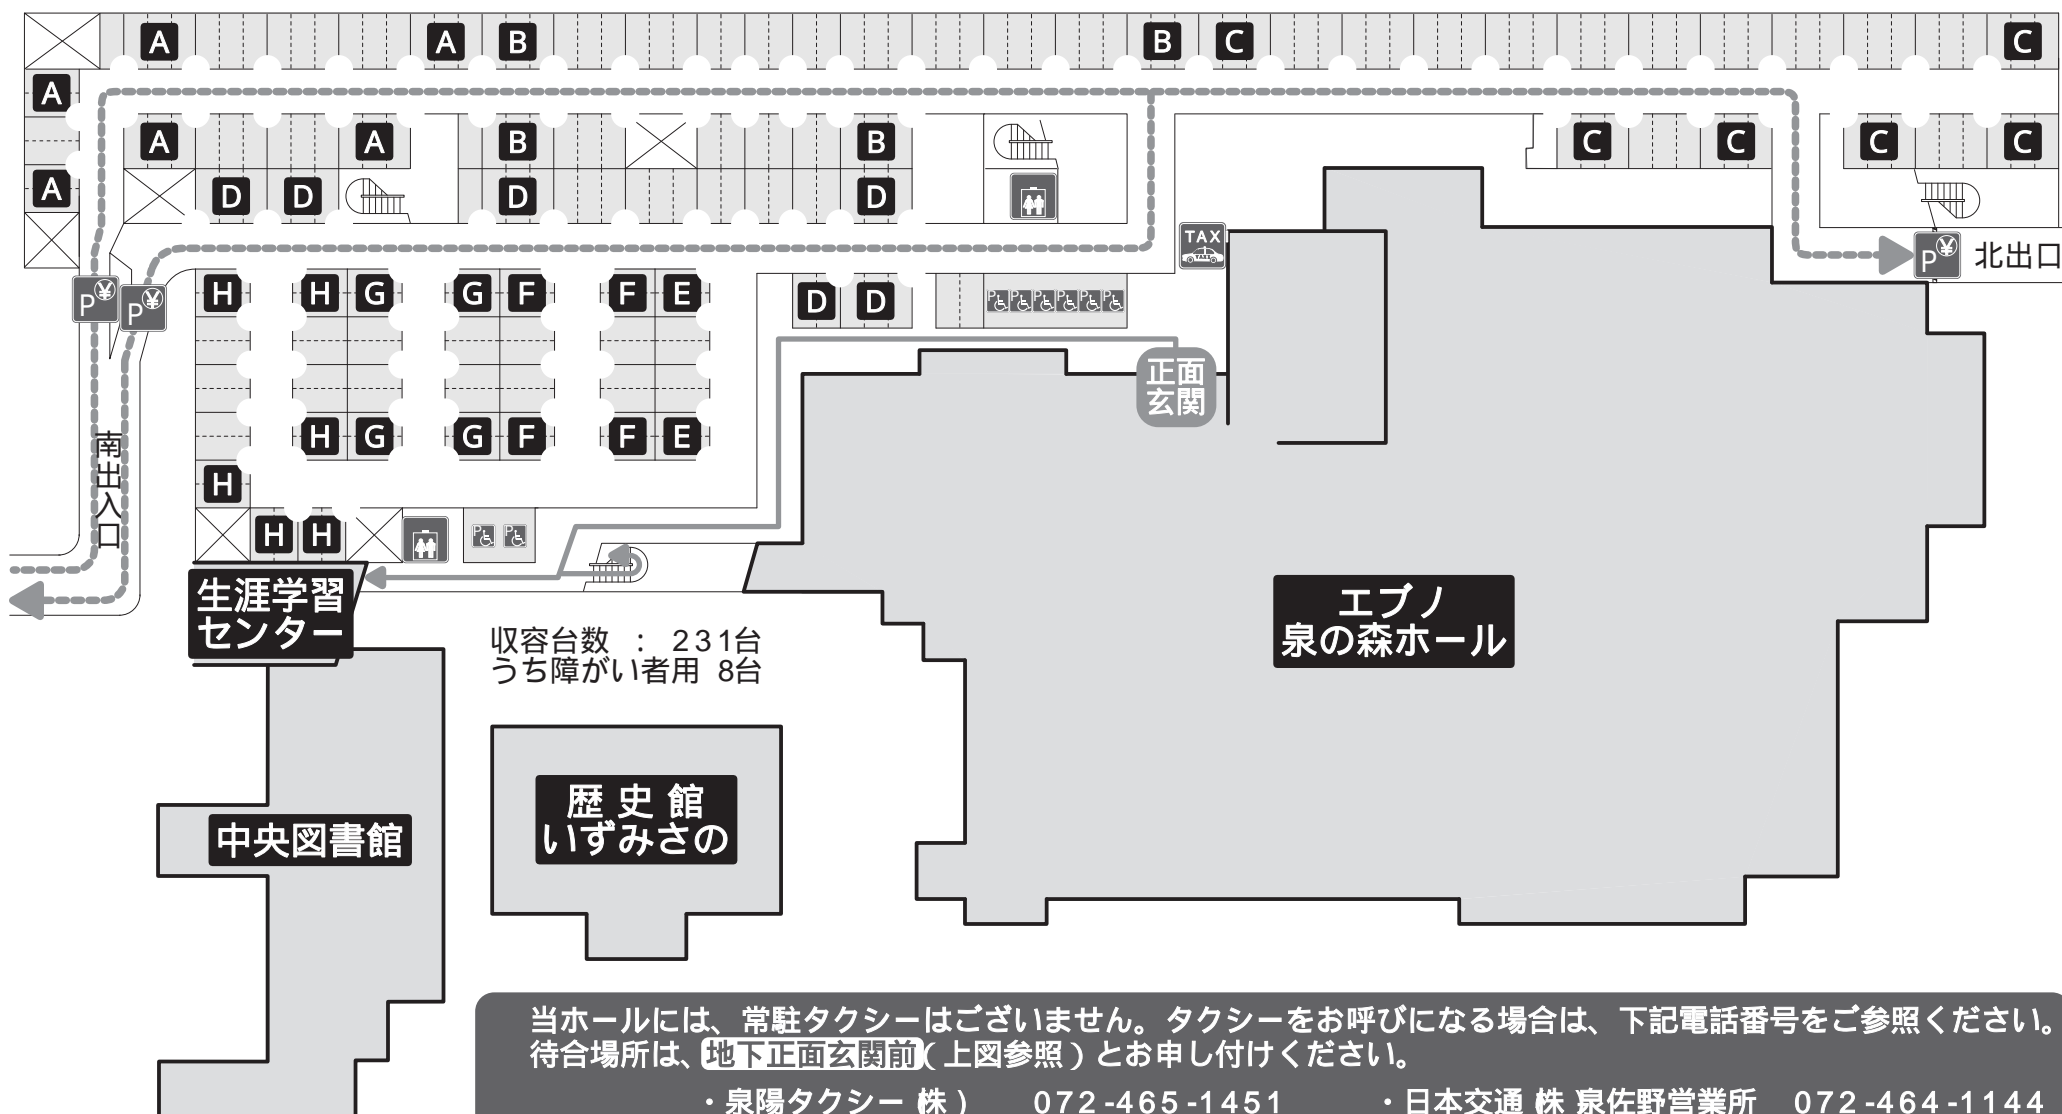

泉佐野市総合文化センター地下駐車場

当ホールには、常駐タクシーはございません。タクシーをお呼びになる場合は、下記電話番号をご参照ください。待合場所は、**地下正面玄関前**(上図参照)とお申し付けください。

・泉陽タクシー(株)	072-465-1451	・日本交通 株 泉佐野営業所	072-464-1144
・ハロー福祉タクシー	072-466-7220	・御影第一 株 泉南営業所	072-466-8600

地下駐車場・・・231台収容。開放時間:00~22:30。2時間まで無料、以降時間につき100円。高さ制限.1m。
屋外駐車場・・・67台収容。開放時間8:00~22:30。駐車料金無料。