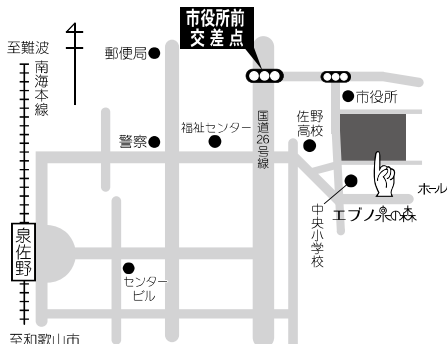

熊取店

熊取町大久保中1-6-28
TEL 072-452-0100

堺本館・金岡公園店・もず店・堺福田店・泉北店・MUKASHIN plus
葛の葉店・富田林店・河内長野店・久米田店・岸和田店・貝塚店・泉南
店・阪南店・岩出店・和歌山北店・和歌山神前店

通販案内はコチラから

<https://www.mukashin.com/>

QRコードからアクセス▶

LINE@友だち募集中!

友だち登録をしていただいた方には
最新チラシや催事情報をお届け!

- 南海本線泉佐野駅より徒歩約20分
- 泉佐野駅前より駅前ロータリーの南海ウイングバス①乗場より「大阪体育大学前」または「つばさが丘北口」行き乗車
- 「泉佐野市役所前」下車
- お車でお越しの場合は国道26号線が便利です(左図ホール周辺マップ参照)

駐車場には限りがございますので、各公共交通機関をご利用のうえ
お越しくださいませ

※当日の天候及び交通機関の運行状況により止むを得ず開催を中止する場合がございます。